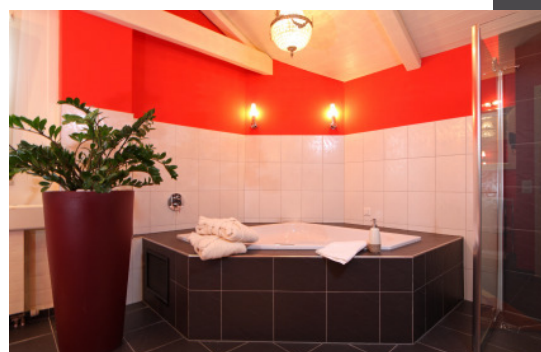

SUITE 401 & 406

INKL. FRÜHSTÜCKSBUFFET CHF 295.00

CHECK-IN 14:00 UHR

CHECK-OUT 11:00 UHR

Zürichstrasse 94/96
8600 Dübendorf
044 802 12 82
www.zuerich-hotels.ch

Businesshotel
Wellness-Oase
Restaurant
Arvensaal
Seminare